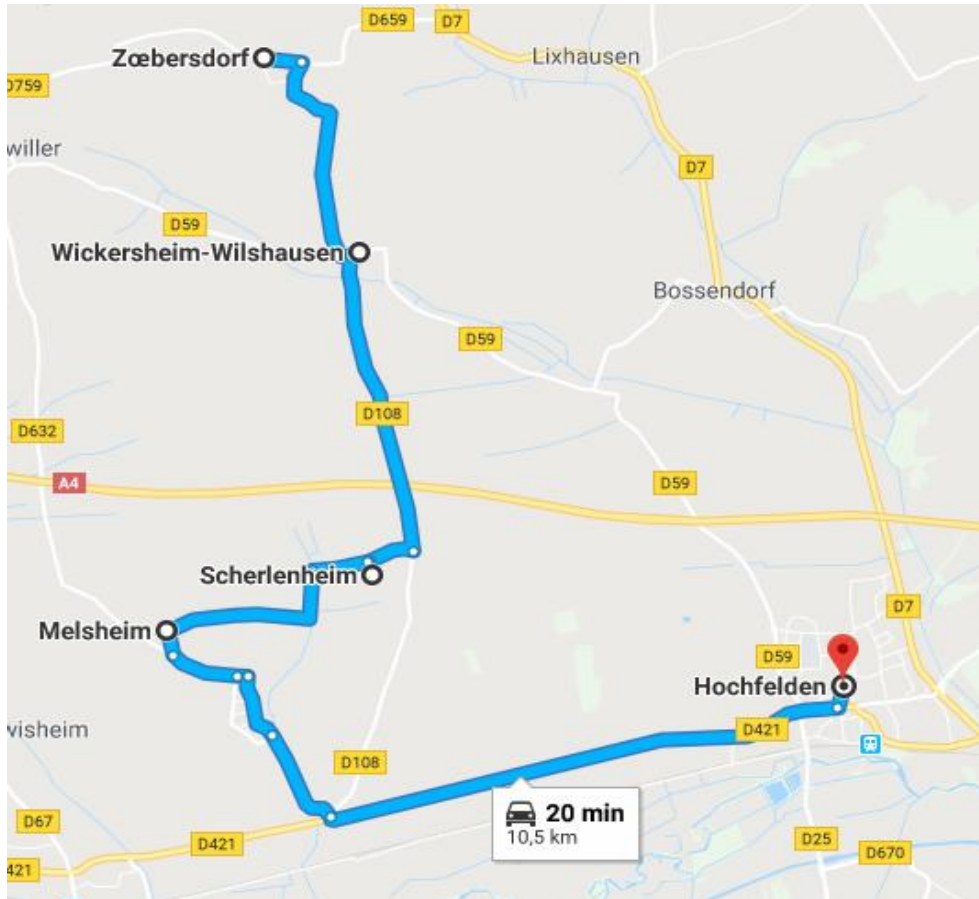

TRAJET 4

Zoebersdorf-Wickersheim Wilshausen-Scherlenheim-Melsheim/Hochfelden

Merci de remplir le [lien](#) suivant avec vos coordonnées, la période concernée et surtout les villages de départ et d'arrivée. Ce document permettra de mettre en place un réseau de covoiturage, ou des vélobus.

Nous vous invitons ensuite à prendre contact avec les personnes d'un même village, ou des villages sur le trajet afin de convenir d'un point et une heure de rendez-vous.

N'hésitez pas à mettre en place un covoiturage pour amener les sacs et affaires pour les séjours de vos jeunes, qui pourront ainsi venir à vélo sans être trop chargés.